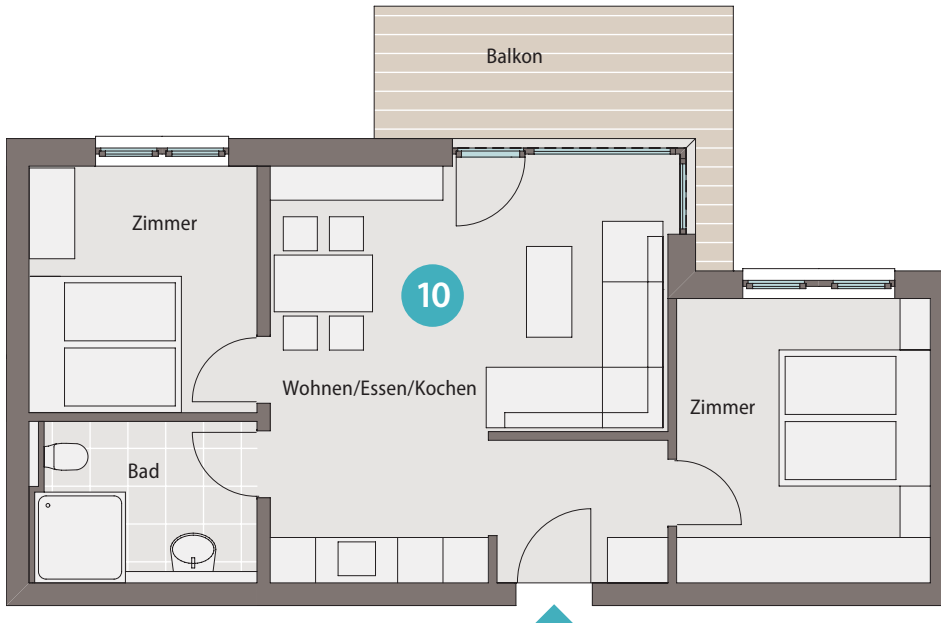

1. Obergeschoss Apartment

10

3-Zimmer Apartment

Zimmer	28,20 m ²
Zimmer	12,58 m ²
Zimmer	10,22 m ²
Bad	6,13 m ²
Balkon (aus 9,02 m ²)	4,51 m ²

Gesamtfläche 61,64 m²

Die eingezeichnete Möblierung in den Grundrissen sind Einrichtungsvorschläge und sind nicht im Kaufpreis enthalten. Alle angegebenen Flächenangaben sind circa-Angaben, Terrasse/Balkon/Loggia sind mit 50% in der Wohnfläche berücksichtigt.