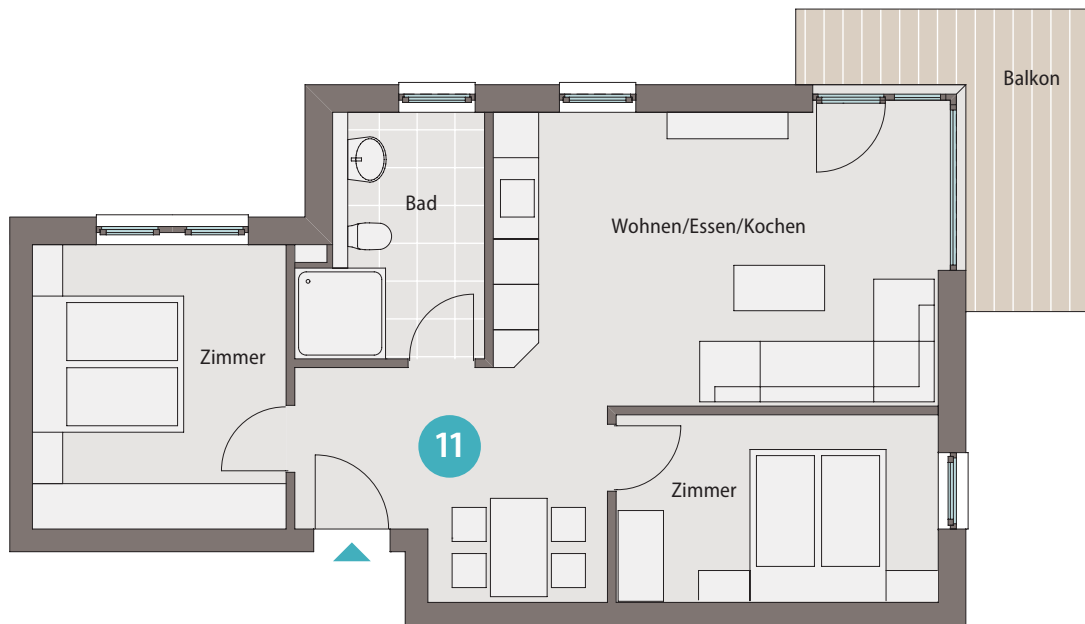

1. Obergeschoss Apartment

11

3-Zimmer Apartment

Zimmer	33,00 m ²
Zimmer	12,58 m ²
Zimmer	10,69 m ²
Bad	7,04 m ²
Balkon (aus 9,24 m ²)	4,62 m ²

Gesamtfläche 67,93 m²

Die eingezeichnete Möblierung in den Grundrissen sind Einrichtungsvorschläge und sind nicht im Kaufpreis enthalten. Alle angegebenen Flächenangaben sind circa-Angaben, Terrasse/Balkon/Loggia sind mit 50% in der Wohnfläche berücksichtigt.